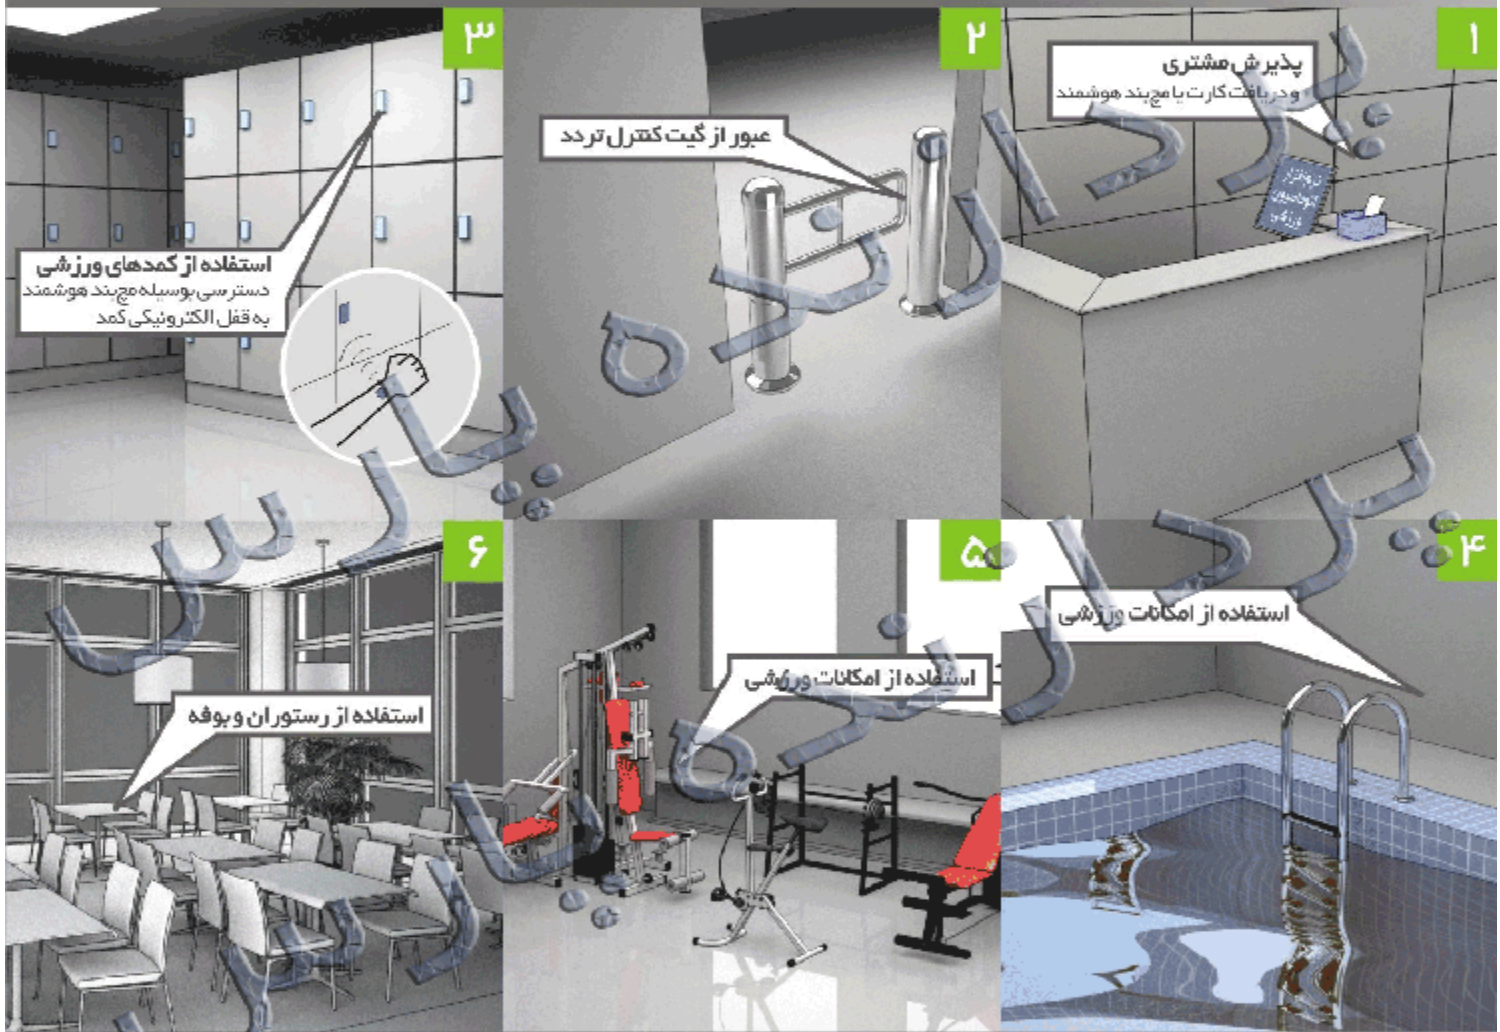

## معرفی سیستم

با استفاده از این سیستم، شخص با مراجعه به دستگاه و انتخاب ورزش مورد نظر با نشان دادن کارت خود به کارخوان داخلی دستگاه وارد مجموعه شده و مبلغ ورزش از اعتبار کارت شخص کسر می‌گردد. در عین حال می‌توان از این کارت جهت باز کردن درب رختکن و در قسمت بوفه و رستوران باشگاه نیز استفاده کرد. در این سیستم افرادی که فقط یک بار قصد استفاده از مجموعه را دارند با مراجعه به قسمت پذیرش و ثبت مشخصات، فیش ورزش مورد نظر را دریافت و وارد سالن می‌شوند. در این سیستم مدیر مجموعه می‌تواند از انواع گزارشات مدیریتی و مالی باشگاه نیز استفاده نماید.

## امکانات سیستم

- ثبت نام اعضا و تهیه عکس عضو در همان لحظه با قابلیت تمدید عضویت
- اعلام آگازم جهت اتمام شهریه
- تعریف سالن، ورزش‌های مختلف و تقویم ورود به باشگاه برای هر عضو یا گروه
- دارای سیستم‌های مدیریت انبار، حسابداری باشگاه و بوفه و رستوران
- امکان تعریف کاربران مختلف با سطح دسترسی متفاوت به نرم افزار
- ارائه انواع گزارشات مدیریتی و مالی مربوط به باشگاه
- امکان اتصال به پریتر حرارتی جهت چاپ فیش برای ورود به سالن
- امکان اتصال به قفل‌های الکترونیکی کمد