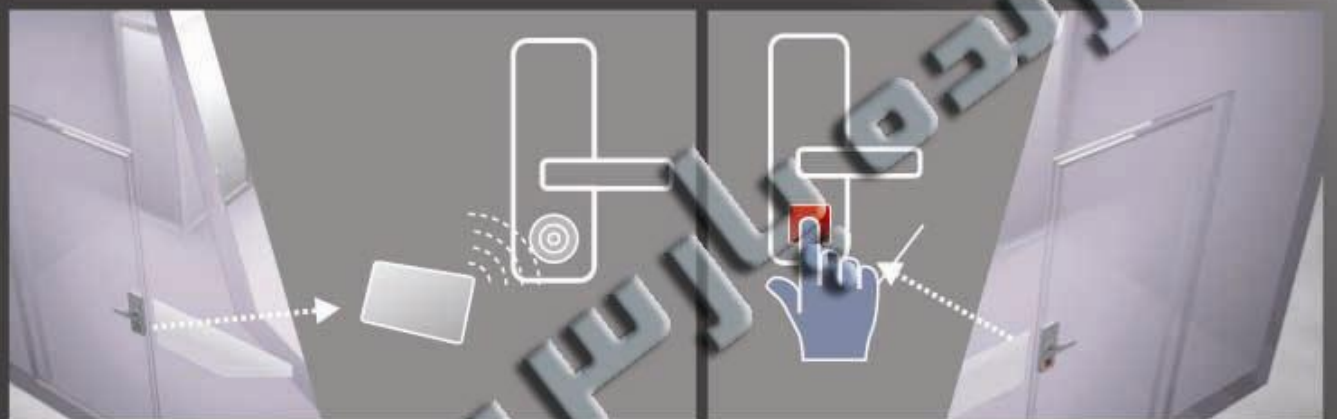

# قفل دستگیره ای سخت افزار

## قفل دستگیره کارت

- ساخت کشور کره و دارای استاندارد KS
- دارای سیستم سخنگو
- امکان باز کردن توسط رمز یا کارت بدون تماس
- قابلیت باز کردن درب توسط ریموت کنترل
- قابلیت باز کردن درب توسط کلید مکانیکی
- امنیت بسیار بالا
- طراحی ظریف و زیبا
- قابلیت قفل شدن بصورت اتوماتیک و دستی
- مصرف بسیار کم بدون نیاز به برق
- دارای سیستم هشدار اتمام شارژ باتری

## قفل دستگیره اثر انگشتی

- ساخت کشور کره و دارای استاندارد KS
- دارای سیستم سخنگو
- امکان باز کردن توسط رمز
- قابلیت باز کردن درب توسط ریموت کنترل
- ظرفیت ۱۰۰ اثر انگشت
- محافظت کشونی جهت سنسور اثر انگشت
- زمان تشخیص اثر انگشت کمتر از یک ثانیه
- دارای سنسور اثر انگشت
- طراحی ظریف و زیبا
- قابلیت قفل شدن بصورت اتوماتیک و دستی