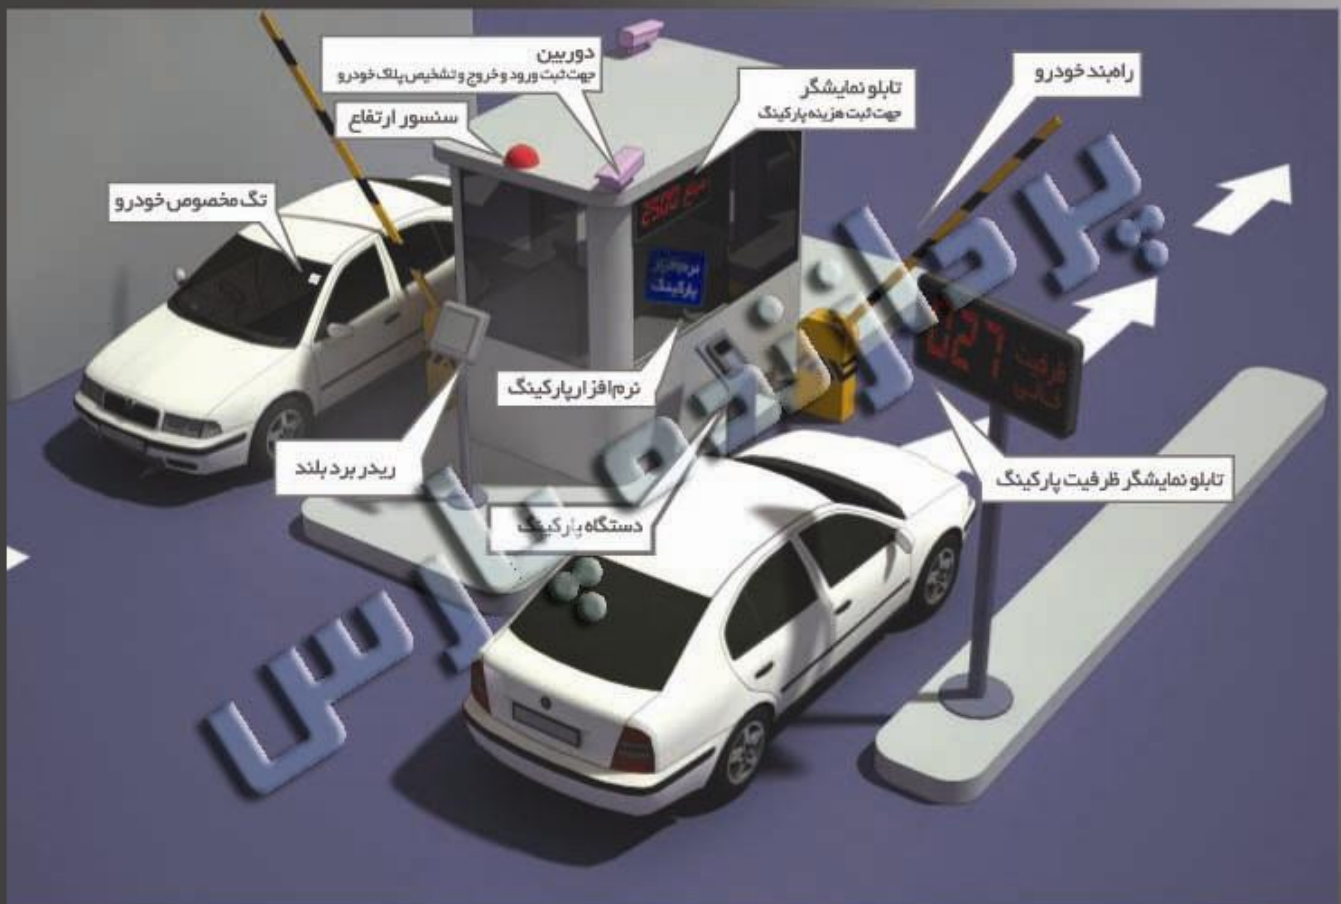

### معرفی سیستم

در سیستم اتوماسیون پارکینگ با به کار گیری دستگاههایی که در زیر مشاهده می کنید، فرایند ورود و ثبت اطلاعات خودرو در پارکینگ، محاسبه هزینه، اجازه دسترسی و ... را بطور اتوماتیک و با کمترین دخالت عوامل انسانی محاسبه می کند.

### امکانات سیستم

- شناسایی کارت از فاصله ۳ تا ۵ متری
- امکان کارکرد سیستم بصورت آنلاین و آفلاین
- امکان اتصال دستگاه به پریتر حرارتی جهت صدور فیش
- امکان نمایش لوگو بر روی صفحه نمایش دستگاه
- امکان ثبت عکس خودرو در هنگام تردد بوسیله دوربین
- امکان کارکرد دستگاه با استفاده از صفحه کلید کامپیوتر
- تعریف ظرفیت پارکینگ و تعیین محل پارک بر روی فیش
- امکان اتصال به چراغ راهنمای کنترل ورود
- امکان باز کردن راهبند توسط ریموت کنترل
- امکان تعریف و رونیت همزمان چندین ورودی و خروجی
- دارای نرم افزار مدیریتی کنترل پارکینگ
- ارائه انواع گزارشات و نمودارهای مدیریتی
- نمایش شماره پلاک و مشخصات خودرو در نرم افزار و دستگاه
- نسخه مخصوص بدون نیاز به کامپیوتر