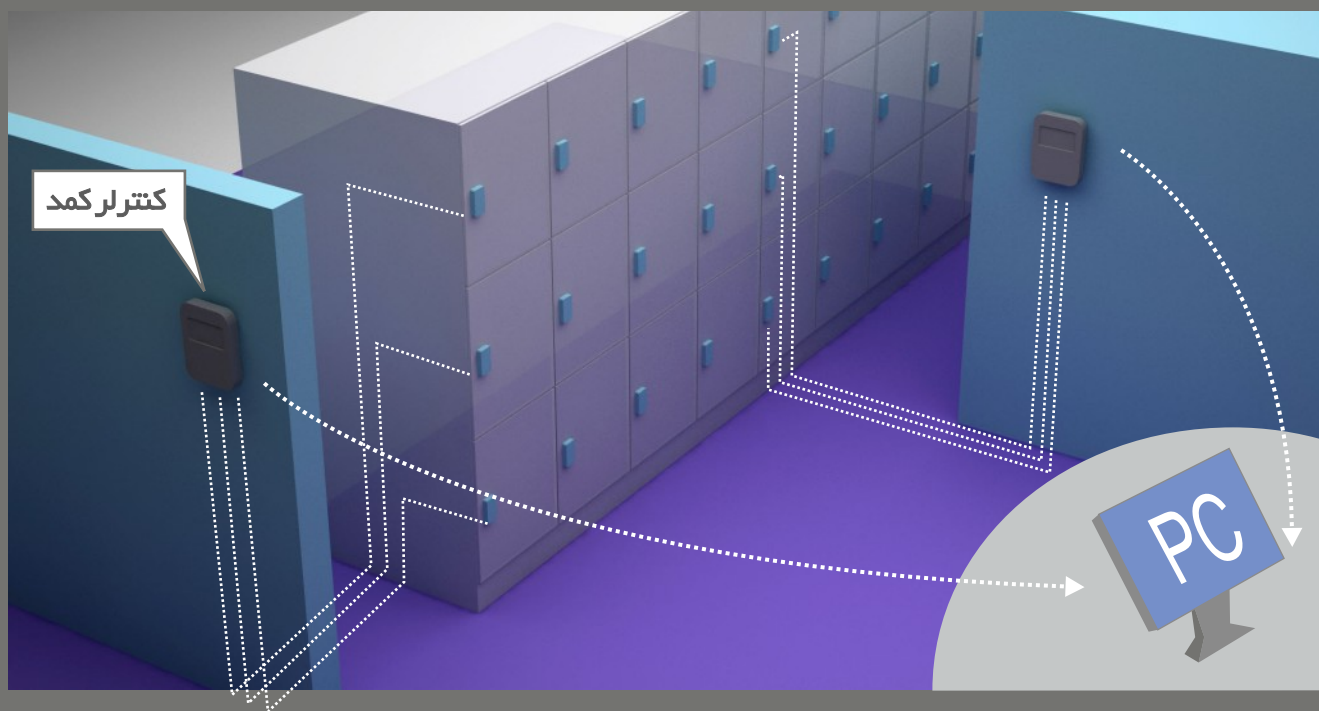

# قفل الکترونیکی کمد

سخت افزار + نرم افزار

## قفل الکترونیکی کمد OFFLINE

- قابلیت تعریف ۱۵ دستبند برای هر قفل
- دارای باتری خارجی در زمان اتمام باتری
- قابلیت تعریف یک دستبند برای باز کردن تمام قفل ها
- مصرف بسیار کم و دارای سیستم هشدار اتمام شارژ باتری
- قابلیت از بین بردن دستبند بدون وجود آن
- کنترل تمامی قفل ها توسط یک کارت
- استفاده از جاسوییچی، دستبند و کارت
- بدون احتیاج به کامپیوتر
- دارای دورنگ نقره ای و طلایی
- قابلیت قفل شدن به صورت اتوماتیک

## قفل الکترونیکی کمد ONLINE

- قابلیت نصب نامحدود کارت خوان در محیط باشگاه بر حسب ترافیک
- امکان مشاهده پر و خالی بودن کمد از طریق نرم افزار
- امکان استفاده از نمایشگر و سیستم سخنگو جهت نمایش شماره کمد
- امکان گزارش گیری از وضعیت کمدها
- باز کردن کمد از طریق نرم افزار، دستبند، جاسوییچی و کارت
- کنترل ۲۵ کمد از طریق یک کنترلر
- بدون نیاز به باتری
- باز کردن کمد از طریق کارت عضویت باشگاه
- امکان رزرو کمد برای افراد خاص